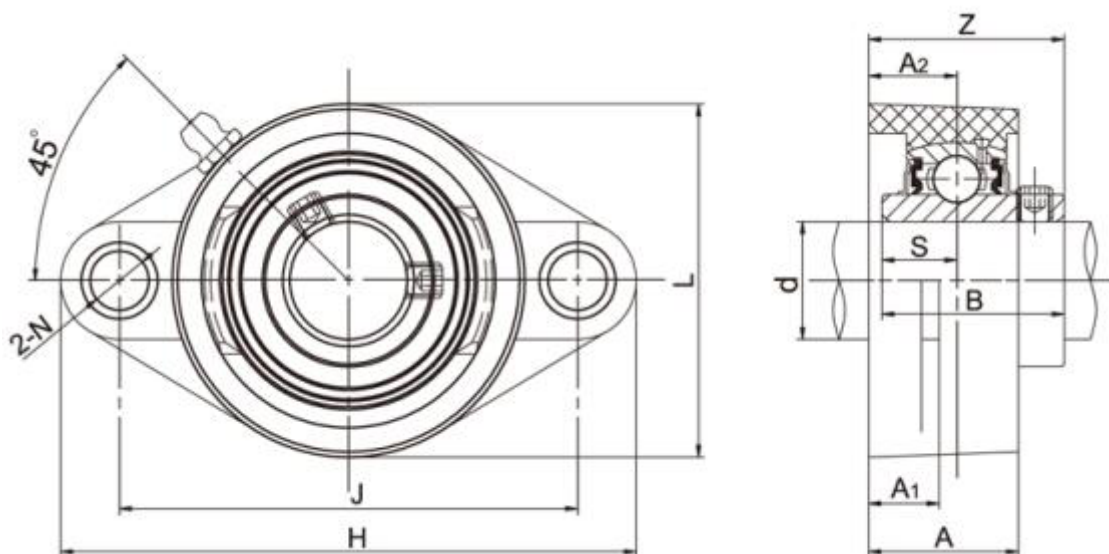

Varenummer: 54810642102

Beskrivelse: 2 huls flangeleje TP-SUCFL210 f/aksel Ø50mm
Indsats rustfast, hus termoplast hvid

Mål

A = 43	L = 116
A1 = 21	N = 17
A2 = 25	S = 19
B = 51.6	Z = 57.6
Bolt = M16	
d = 50	
H = 197	
J = 157	